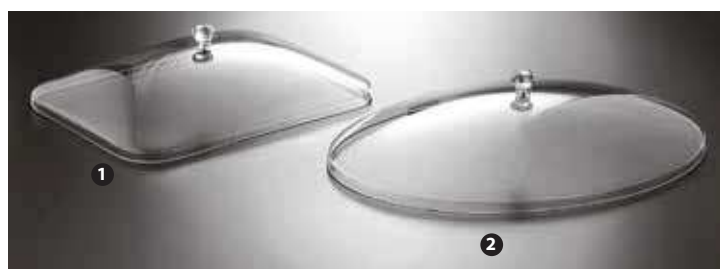

- 1 90343 - COPERCHIO RETTANGOLARE CM 38,5X28,5
- 2 90337 - COPERCHIO OVALE CM 40X30
- 2 90342 - COPERCHIO OVALE CM 50X35
- 2 90341 - COPERCHIO OVALE CM 56X40