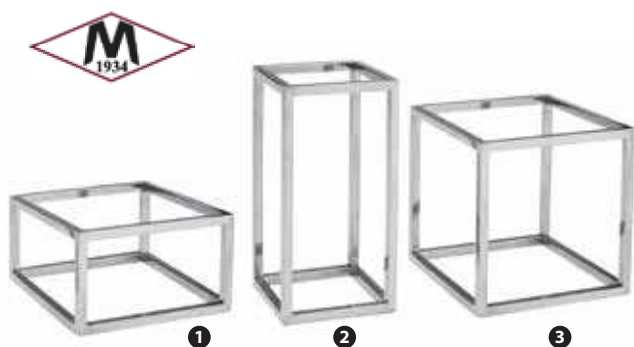

1 **126673** - ALZATA BUFFET INOX CM 18X18 H 12 ■
2 **126672** - ALZATA BUFFET INOX CM 12X12 H 24 ■
3 **126674** - ALZATA BUFFET INOX CM 18X18 H 18 ■