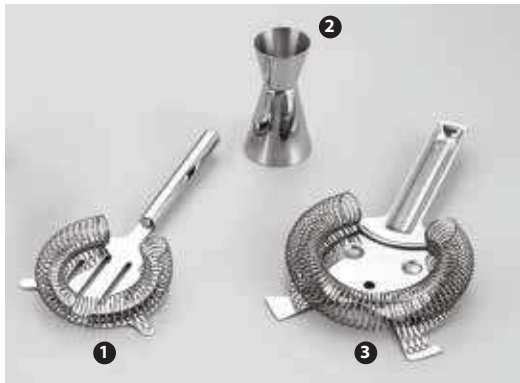

ILSA

- 1 49389 - PASSINO BAR
- 2 57192 - MISURINO COCKTAIL CL 3/5
  (conf. in blister appendibile)
- 3 83725 - PASSINO BAR
  (conf. in blister appendibile)