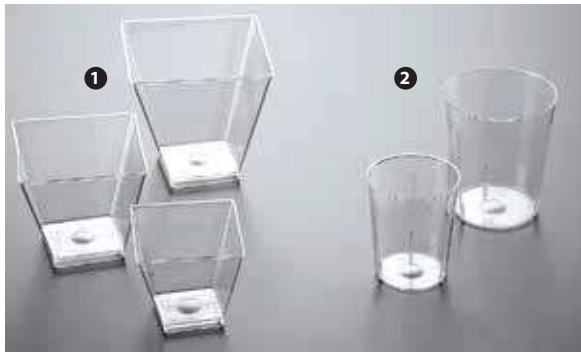

BICCHIERI MONOUSO PLASTICA

- ❶ 98162 - BICCHIERE QUADRATO CM 5X5X4,2 CONFEZIONE 50 PZ.
- ❶ 98163 - BICCHIERE QUADRATO CM 6X6X5,5 CONFEZIONE 50 PZ.
- ❶ 98164 - BICCHIERE QUADRATO CM 7,2X7,2X7,2 CONFEZIONE 50 PZ.
- ❷ 98160 - BICCHIERE TONDO Ø CM 4,2 H 5,6 CONFEZIONE 50 PZ.
- ❷ 98161 - BICCHIERE TONDO Ø CM 5,5 H 6,5 CONFEZIONE 50 PZ.