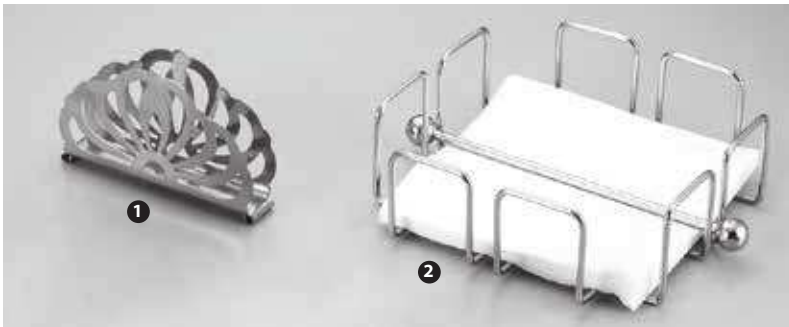

122328 - PORTABUSTINE ZUCCHERO VETRO Ø CM 16

abert

131551 - PORTATOVAGLIOLI INOX ■

123663 - PORTATOVAGLIOLI INOX CM 11X11 H 7 ■

122563 - PORTATOVAGLIOLI BAMBOO CM 13,5X13,5 H 10

GZ241120

1

2