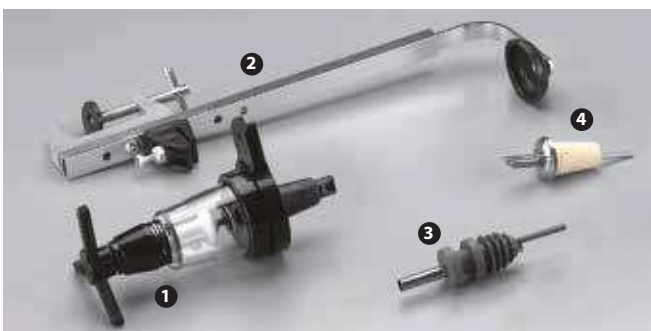

- 1 **24913** - TAPPO SPUMANTE A MOLLA FAC
- 2 **40337** - COPRITAPPO PER BOTTIGLIE FAC
- 3 **97529** - TAPPO SPUMANTE COLORATO

89FN1417