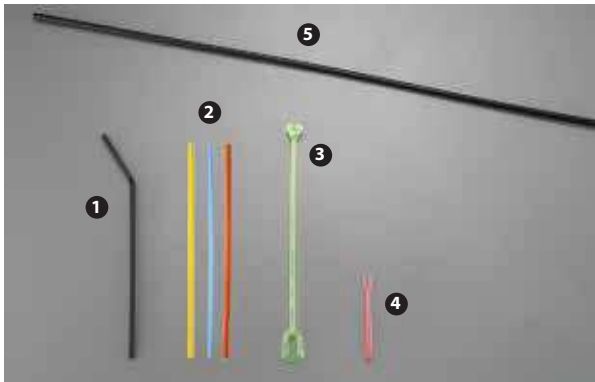

DECORAZIONI

DSC6400

- ① **114186** - CANNUCCIA PIEGHEVOLE NERA CM 24 CONF. 250 PZ
- ② **107583** - CANNUCCIA DIRITTA COLORI ASSORTITI CM 21 CONF. 1000 PZ
- ③ **107580** - MESCOLATORE COCKTAIL COLORI ASSORTITI CM 24 CONF. 100 PZ
- ④ **114189** - FORCHETTINA PARTY 2 PUNTE CM 8,5 CONF. 2000 PZ
- ⑤ **107590** - CANNUCCIA DIRITTA NERA CM 100 CONF. 100 PZ