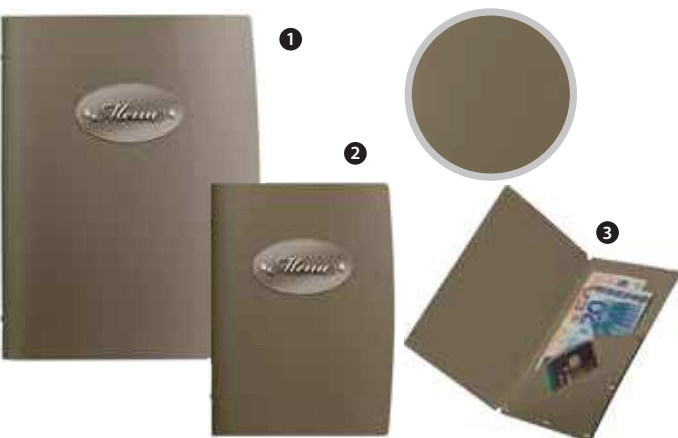

- 1 113785 - PORTAMENÙ** COLOR TORTORA 6 FOGLI CM 24,2X31,6 *
- 2 113786 - PORTAMENÙ** COLOR TORTORA 6 FOGLI CM 17X23 *
- 3 113787 - PORTARESTO** COLOR TORTORA CM 12,4X20 *

* conf. in blister appendibile

** pelle rigenerata