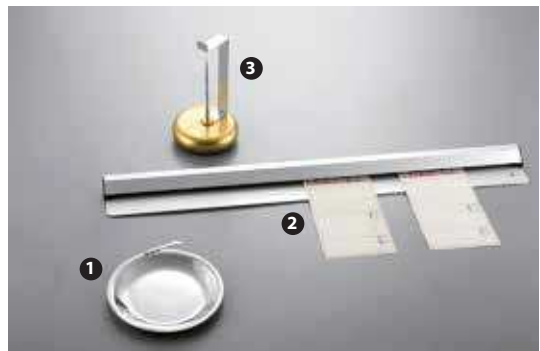

- 1 57880 - PIATTINO RENDIRESTO ILSA INOX *
- 2 104247 - PORTACOMANDA DA MURO ALLUMINIO CM 46 *
- 2 75404 - PORTACOMANDA DA MURO ALLUMINIO CM 60 *
- 2 104248 - PORTACOMANDA DA MURO ALLUMINIO CM 91 *
- 3 70957 - SPILLONE PORTASCONTRINI INOX *

* conf. in blister appendibile