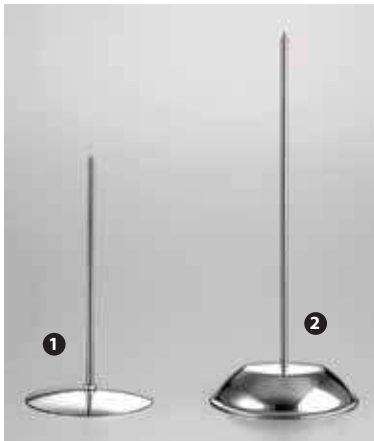

- 1 109187 - SPILLONE PORTASCONTRINI INOX H 14
- 2 38566 - SPILLONE PORTASCONTRINI INOX H 22