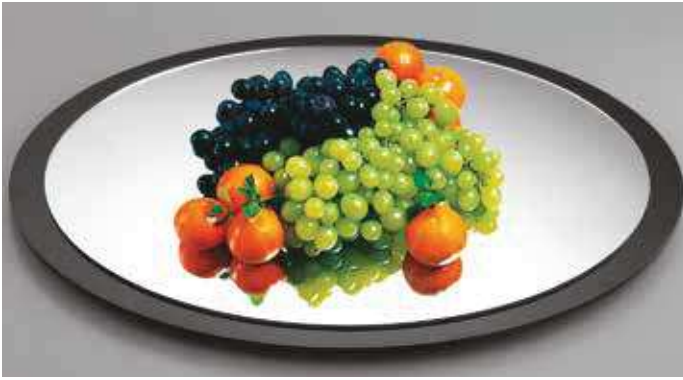

GZ277859

90334 - ESPOSITORE A SPECCHIO TONDO Ø CM 60

GZ277860