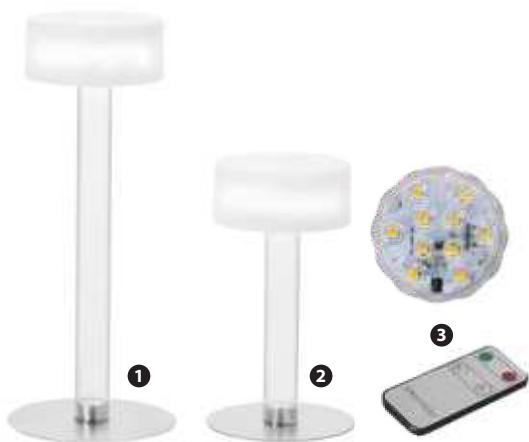

- 1 131747 - LAMPADA DA TAVOLO PLEXIGLASS CON CALAMITA E BASE ACCIAIO H 29 ■
- 2 131746 - LAMPADA DA TAVOLO PLEXIGLASS CON CALAMITA E BASE ACCIAIO H 19 ■
- 3 131751 - PLACCA PER LAMPADA A 10 LED LUCE CALDA CON TELECOMANDO ■