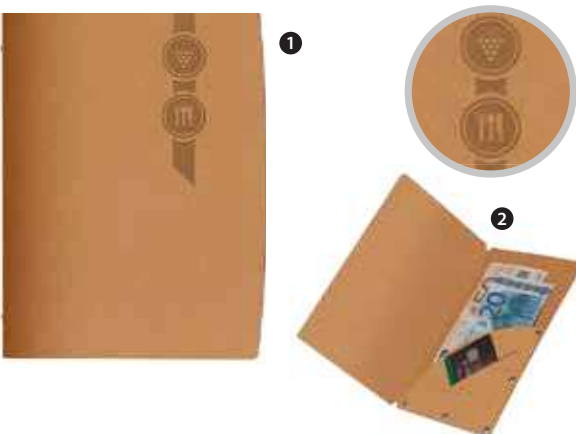

- 1 116362 - PORTAMENÙ NATURALE 6 FOGLI CM 24,2X31,6 *
- 2 116366 - PORTARESTO NATURALE CM 12,4X20 *

* conf. in blister appendibile