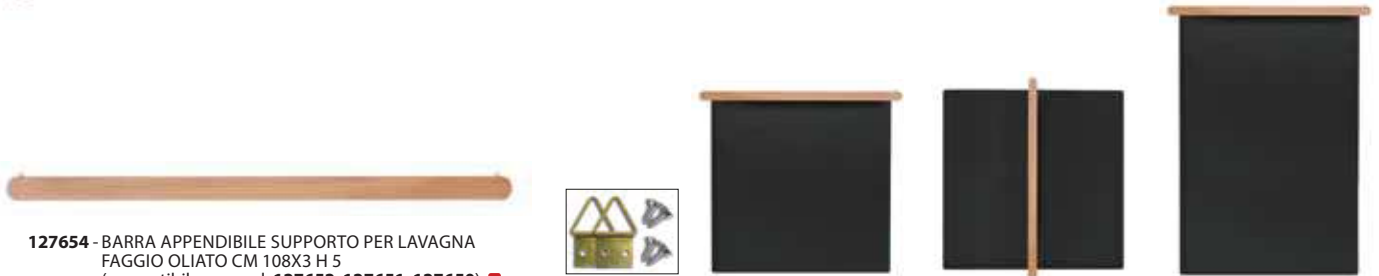

127653 - CAVALLETTO SUPPORTO PER LAVAGNA FAGGIO OLIATO CM 110X65 H 142
(compatibile con cod. **127652**, **127651**, **127650**) ■

127654 - BARRA APPENDIBILE SUPPORTO PER LAVAGNA FAGGIO OLIATO CM 108X3 H 5
(compatibile con cod. **127652**, **127651**, **127650**) ■