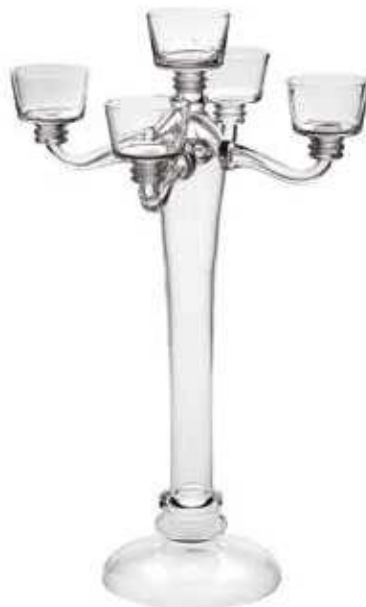

130439 - CANDELIERE VETRO 5 BRACCIA
H 79,5 Ø CM 50 ■ *