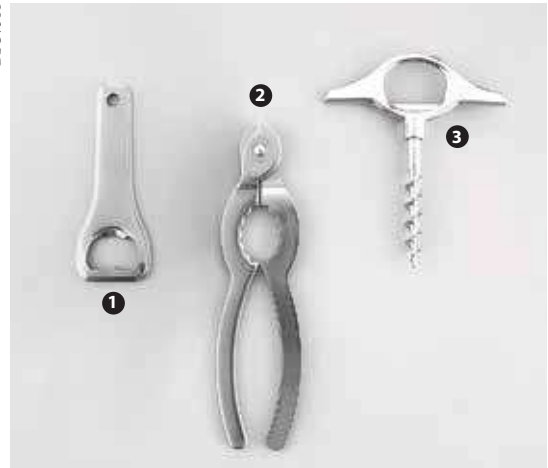

128955 - DISCO SALVAGOCCIA ALLUMINIO CONF. 6 PZ (conf. in blister appendibile)

DSC9217

- 1 115856 - APRI BOTTIGLIA LEVATAPPI DOPPIO PASSO GHIDINI *
- 2 95197 - APRI BOTTIGLIA LEVATAPPI PADERNO
- 3 60265 - APRI BOTTIGLIA LEVATAPPI GHIDINI *
- 4 97530 - APRI BOTTIGLIA LEVATAPPI PROFESSIONALE *
- 5 109857 - APRI BOTTIGLIA LEVATAPPI ECONOMICO

* conf. in blister appendibile

DSC7588

- 1 171 - APRI BOTTIGLIA ECONOMICO INOX
- 2 27871 - APRI BOTTIGLIA CHAMPAGNE (prodotto appendibile)
- 3 60263 - LEVATAPPO A STRAPPO GHIDINI (conf. in blister appendibile)