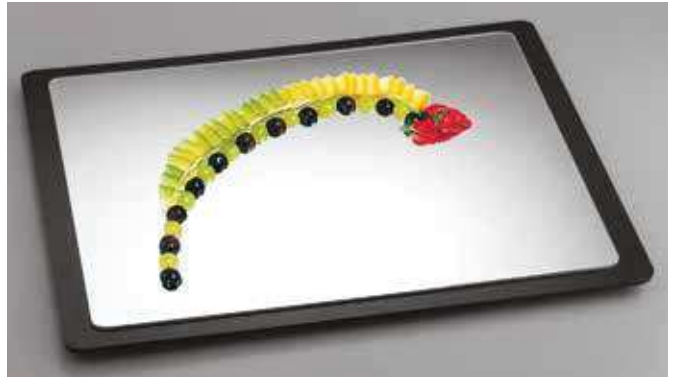

90335 - ESPOSITORE A SPECCHIO QUADRATO CM 60X60

GZ277865