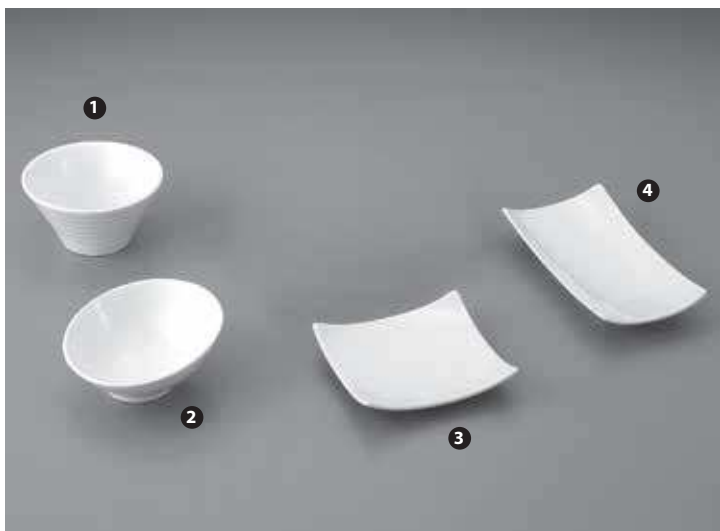

1

2

3

4

1 124363 - PORTAUOVO PORCELLANA
GURAL Ø CM 13 ■
2 59318 - PORTAUOVO PORCELLANA
GURAL CON PIEDE
3 61719 - PORTAUOVO INOX ILSA Ø CM 9
4 114743 - PORTAUOVO INOX ECO Ø CM 8,5

128974 - PORTAUOVO PORCELLANA
Ø CM 10 ■

128976 - PORTAUOVO PORCELLANA
CON PIEDE Ø CM 5 H 6,8 ■

DSC9822

ARCOROC

COLLEZIONE APPETIZER BIANCA

- ❶ 96997 - COPPETTA SPIRAL Ø CM 8,5 H 3,5
- ❷ 96998 - COPPETTA LUDICO Ø CM 9,5 H 4,5
- ❸ 89297 - PIATTINO CARREÈ CM 9,5X9,5
- ❹ 89296 - PIATTINO RETTANGOLARE CM 14,5X7