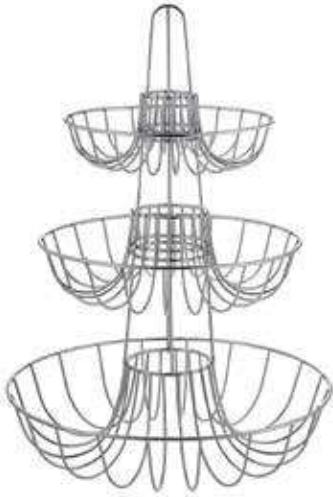

GZ277857

GZ277863

GZ277858

DSC6769

DSC6770