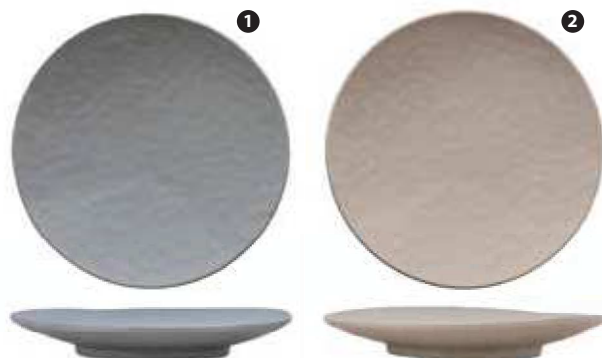

1 126507 - PIATTO TONDO GRIGIO Ø CM 28 GR 642 ■*
1 126505 - PIATTO TONDO GRIGIO Ø CM 25,2 GR 458 ■*
2 126508 - PIATTO TONDO TORTORA Ø CM 28 GR 642 ■*
2 126506 - PIATTO TONDO TORTORA Ø CM 25,2 GR 458 ■*