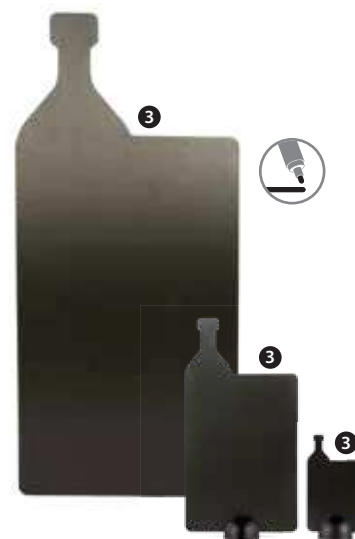

1 113759 - DETERGENTE SPRAY PER LAVAGNE

2 122914 - PENNARELLO GESSO LIQUIDO BIANCO CONF. 8 PZ

- 1 120599 - LAVAGNA DA MURO RETTANGOLARE CM 38 H 59
- 1 120600 - LAVAGNA DA TAVOLO RETTANGOLARE CM 18 H 27 (conf. in blister appendibile)
- 1 120601 - LAVAGNA DA TAVOLO RETTANGOLARE CM 10 H 12,6 (conf. in blister appendibile)
- 2 120602 - LAVAGNA DA MURO POSATE CM 67,5 H 48 *
- 2 120603 - LAVAGNA DA TAVOLO POSATE CM 32,5 H 25 * (conf. in blister appendibile)
- 3 120605 - LAVAGNA DA MURO BOTTIGLIA CM 38 H 83
- 3 120606 - LAVAGNA DA TAVOLO BOTTIGLIA CM 19,4 H 36,5 (conf. in blister appendibile)
- 3 120607 - LAVAGNA DA TAVOLO BOTTIGLIA CM 10 H 17 (conf. in blister appendibile)
- 4 120608 - LAVAGNA DA MURO TAZZA CM 74 H 48,7
- 4 120609 - LAVAGNA DA TAVOLO TAZZA CM 36,8 H 26,8 (conf. in blister appendibile)
- 4 120610 - LAVAGNA DA TAVOLO TAZZA CM 15,6 H 11 (conf. in blister appendibile)