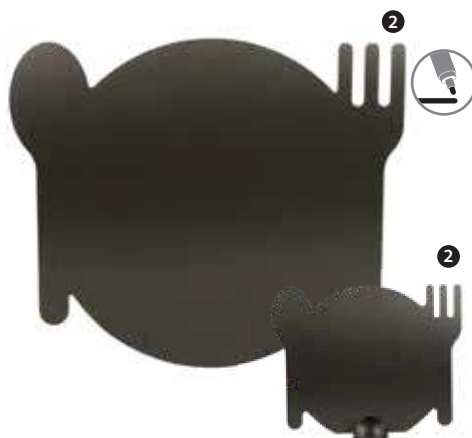

1 113759 - DETERGENTE SPRAY PER LAVAGNE

2 122914 - PENNARELLO GESSO LIQUIDO BIANCO CONF. 8 PZ

- 1 120599 - LAVAGNA DA MURO RETTANGOLARE CM 38 H 59
- 1 120600 - LAVAGNA DA TAVOLO RETTANGOLARE CM 18 H 27 (conf. in blister appendibile)
- 1 120601 - LAVAGNA DA TAVOLO RETTANGOLARE CM 10 H 12,6 (conf. in blister appendibile)
- 2 120602 - LAVAGNA DA MURO POSATE CM 67,5 H 48 *
- 2 120603 - LAVAGNA DA TAVOLO POSATE CM 32,5 H 25 * (conf. in blister appendibile)
- 3 120605 - LAVAGNA DA MURO BOTTIGLIA CM 38 H 83
- 3 120606 - LAVAGNA DA TAVOLO BOTTIGLIA CM 19,4 H 36,5 (conf. in blister appendibile)
- 3 120607 - LAVAGNA DA TAVOLO BOTTIGLIA CM 10 H 17 (conf. in blister appendibile)
- 4 120608 - LAVAGNA DA MURO TAZZA CM 74 H 48,7
- 4 120609 - LAVAGNA DA TAVOLO TAZZA CM 36,8 H 26,8 (conf. in blister appendibile)
- 4 120610 - LAVAGNA DA TAVOLO TAZZA CM 15,6 H 11 (conf. in blister appendibile)