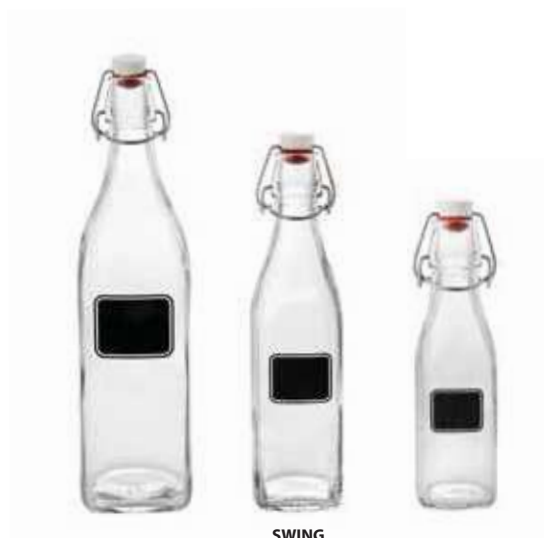

BOTTIGLIE CON TAPPO

EMILIA

- 128572 - BOTTIGLIA EMILIA CON TAPPO LT 1 ■
- 128573 - BOTTIGLIA EMILIA CON TAPPO CL 50 ■
- 128574 - BOTTIGLIA EMILIA CON TAPPO CL 25 ■*

SWING

- 128653 - BOTTIGLIA SWING CON TAPPO ED ETICHETTA LAVAGNA LT 1 ■
- 128654 - BOTTIGLIA SWING CON TAPPO ED ETICHETTA LAVAGNA CL 50 ■
- 128655 - BOTTIGLIA SWING CON TAPPO ED ETICHETTA LAVAGNA CL 25 ■