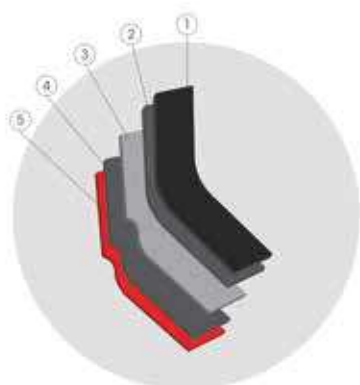

I prodotti in ghisa Staub soddisfano la mise en place dei cuochi più esigenti, ideali per la preparazione e il servizio di piatti monoporzione.

Interno in doppio smalto:

1. Smalto vetrificato nero opaco, igienico, resistente agli sbalzi termici e alle alte temperature
2. Smalto coprente a protezione della ghisa applicato a oltre 800° C

Corpo

3. Corpo in ghisa, accumula il calore trattenendolo e diffondendolo su tutto il corpo in modo omogeneo

Esterno in doppio smalto:

4. Smalto coprente a protezione della ghisa applicato a oltre 800° C
5. Smalto colorante vetrificato al 100% lucido igienico, resistente agli sbalzi termici e alle alte temperature

Spessore

Differenziato, impiegando stampi unici a sabbia pressata per garantire una uniforme distribuzione del metallo e una conseguente distribuzione ottimale del calore del manufatto in cottura.

Coccote

Linea in ghisa Staub realizzata con un esclusivo processo produttivo di fusione e colata. La ghisa viene colata in uno stampo unico di sabbia pressata che si distrugge dopo ogni singolo utilizzo. Ogni pezzo acquisisce un carattere esclusivo e una bellezza unica grazie alla meticolosa finitura manuale.