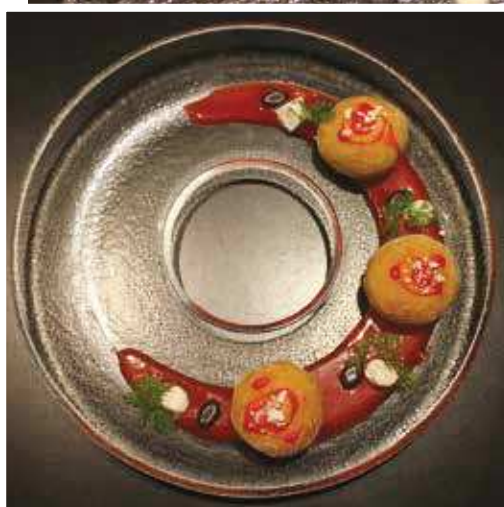

133488 - PIATTO PASTA Ø CM 28
INTERNO Ø CM 15 ■

133487 - PIATTO PIANO TONDO Ø CM 31 ■

133486 - PIATTO PIANO QUADRATO CM 31X31 ■

133485 - PIATTO PIANO RETTANGOLARE CM 33X20 ■

130958 - PIATTO QUADRATO FONDO CM 30X30
H 5 INTERNO Ø CM 16 ■