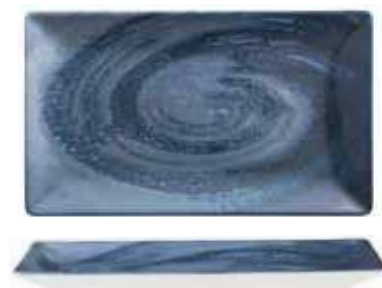

- 133653 - PIATTO RETTANGOLARE
  CM 25X15 ■