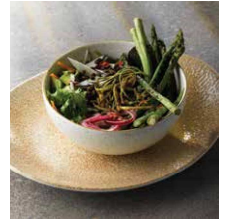

Barley White

Code: SWHS

SWHSIOEN1 23.2 x 12.5cm
9 1/4 x 5"
38cl 13.4oz

CTN QTY 6

SWHSOEN1 20.5 x 11.3cm
8 1/8 x 4 1/2"
25.5cl 9oz

CTN QTY 6

SWHSLREN1 17.5 x 21.5cm
7 x 8 1/2"
59cl 20.8oz

CTN QTY 6

SWHSSREN1 15 x 18cm 5 7/8 x 7 1/8"

30cl 10.6oz

CTN QTY 6

CTN QTY 12

SWHSLRKN1 9cm 3 1/8"
19.5cl 6.9oz

CTN QTY 24

SWHSSRKN1 7cm 2 3/4"
9cl 3.2oz

CTN QTY 24

SWHSDBL1 18.3cm 7 1/4"
107.5cl 37.8oz

CTN QTY 6

CTN QTY 12

CTN QTY 12

CTN QTY 12

SWHSRPD21 5.7cl 2oz
H: 5.9cm 2 1/8"
Dia: 5cm 2"

CTN QTY 12

SWHSDS3 1 9cl 3oz
H: 4cm Dia: 8cm

CTN QTY 12

SWHSCB441 50cl 17.5oz
H: 7cm Dia: 11.5cm

CTN QTY 6

🔗

CAPPUCCINO CUP

SWHSCB401 46cl 16oz
H: 7cm Dia: 11cm

CTN QTY 6

🔗

CAPPUCCINO CUP

SWHSCB281 34cl 12oz
H: 6.5cm Dia: 11cm

CTN QTY 12

🔗

SWHSCB201 22.7cl 8oz
H: 5.5cm Dia: 9.5cm

CTN QTY 12

🔗

SWHSCS1 15.6cm 6 1/4"
CTN QTY 12

🔗

SAUCER

SWHSCBP1 10cl 3.5oz
H: 5.5cm
Dia: 4.5cm

CTN QTY 12

🔗

SPWHSS1 11.8cm 4 5/8"
CTN QTY 12

🔗 (Fits SPGSCBP1)

SWHSSVM121 34cl 12oz
H: 11cm
Dia: 8cm

CTN QTY 12

🔗

SWHSSB151 42.4cl 15oz
H: 10.5cm

CTN QTY 4

REPLACEMENT LID

SWHSLR151

CTN QTY 6

SWHSSJ4 1 11.4cl 4oz
H: 7cm

CTN QTY 4

SWHSSGR1 22.7cl 8oz
H: 6.2cm
Dia: 9.8cm

CTN QTY 12

🔗

SWHSSBV 1 12.5cm 5"
CTN QTY 6

🔗

SWHSSSA 1 7cm 2 3/4"
CTN QTY 12

PEPPER

SWHSSPE 1 7cm 2 3/4"

CTN QTY 12