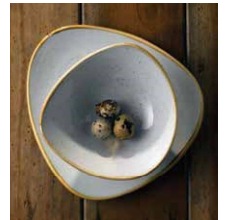

Duck Egg Blue

Code: SDES