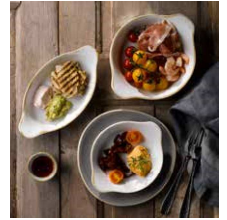

Barley White

Code: SWHS

SWHSIOEN1 23.2 x 12.5cm
9 1/4 x 5"
38cl 13.4oz

CTN QTY 6

SWHSOEN1 20.5 x 11.3cm
8 1/8 x 4 1/2"
25.5cl 9oz

CTN QTY 6

SWHSLREN1 17.5 x 21.5cm
7 x 8 1/2"
59cl 20.8oz

CTN QTY 6

SWHSSREN1 15 x 18cm 5 7/8 x 7 1/8"

30cl 10.6oz

CTN QTY 6

CTN QTY 12

SWHSLRKN1 9cm 3 1/8"
19.5cl 6.9oz

CTN QTY 24

SWHSSRKN1 7cm 2 3/4"
9cl 3.2oz

CTN QTY 24

SWHSDBL1 18.3cm 7 1/4"
107.5cl 37.8oz

CTN QTY 6

CTN QTY 12

CTN QTY 12

CTN QTY 12

SWHSRPD21 5.7cl 2oz
H: 5.9cm 2 1/8"
Dia: 5cm 2"

CTN QTY 12

SWHSDS3 1 9cl 3oz
H: 4cm Dia: 8cm

CTN QTY 12

SWHSCB441 50cl 17.5oz
H: 7cm Dia: 11.5cm

CTN QTY 6

🔗

CAPPUCCINO CUP

SWHSCB401 46cl 16oz
H: 7cm Dia: 11cm

CTN QTY 6

🔗

CAPPUCCINO CUP

SWHSCB281 34cl 12oz
H: 6.5cm Dia: 11cm

CTN QTY 12

🔗

SWHSCB201 22.7cl 8oz
H: 5.5cm Dia: 9.5cm

CTN QTY 12

🔗

SWHSCS1 15.6cm 6 1/4"
CTN QTY 12

🔗

SAUCER

SWHSCBP1 10cl 3.5oz
H: 5.5cm
Dia: 4.5cm

CTN QTY 12

🔗

SPWHSS1 11.8cm 4 5/8"
CTN QTY 12

🔗 (Fits SPGSCBP1)

SWHSSVM121 34cl 12oz
H: 11cm
Dia: 8cm

CTN QTY 12

🔗

SWHSSB151 42.4cl 15oz
H: 10.5cm

CTN QTY 4

REPLACEMENT LID

SWHSLR151

CTN QTY 6

SWHSSJ4 1 11.4cl 4oz
H: 7cm

CTN QTY 4

SWHSSGR1 22.7cl 8oz
H: 6.2cm
Dia: 9.8cm

CTN QTY 12

🔗

SWHSSBV 1 12.5cm 5"
CTN QTY 6

🔗

SWHSSSA 1 7cm 2 3/4"
CTN QTY 12

PEPPER

SWHSSPE 1 7cm 2 3/4"

CTN QTY 12